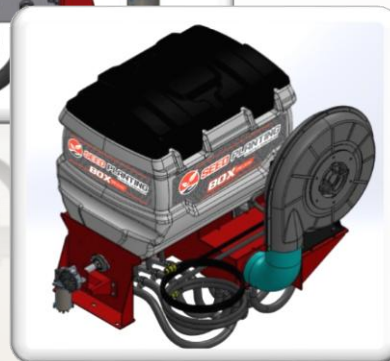

➤ line Box 90 L elétrica

Reservatório em polietileno.
Reservatório com capacidade 90 lts.
Motor com acionamento Elétrico.

Acessórios:

7 Dosadores
10 mts de manga de condução 3/4
7 abraçadeiras”
7 presilha de plástico
6 suporte universar com parafusos.

Montagem:

A montagem e adaptação extra com peças que não acompanham o seed box são de responsabilidade do cliente.

CAIXAS DE SEMENTES MIUDAS A VÁCUO

➤ Seed Box 170 9 saídas

Reservatório em polietileno.
Condução pneumática.
Turbina com acionamento hidráulico.
Acumulador e direcionador de ar.
Reservatório com capacidade até 170 lts.
Painel digital com regulagem de velocidade.
Dosador com acionamento Elétrico.

CAIXAS DE SEMENTES MIUDAS A VÁCUO

➤ Seed Box 270 16 saídas

Reservatório em polietileno.
Condução pneumática.
Turbina com acionamento hidráulico.
Acumulador e direcionador de ar.
Reservatório com capacidade até 270 lts.
Painel digital com regulagem de velocidade.
Dosador com acionamento Elétrico.

CAIXAS DE SEMENTES MIUDAS A VÁCUO

➤ Seed Box 2200 16 saídas

Reservatório em polietileno.
Condução pneumática.
Turbina com acionamento hidráulico.
Acumulador e direcionador de ar.
Reservatório com capacidade até 2200lts.
Painel digital com regulagem de velocidade.
Dosador com acionamento Elétrico.