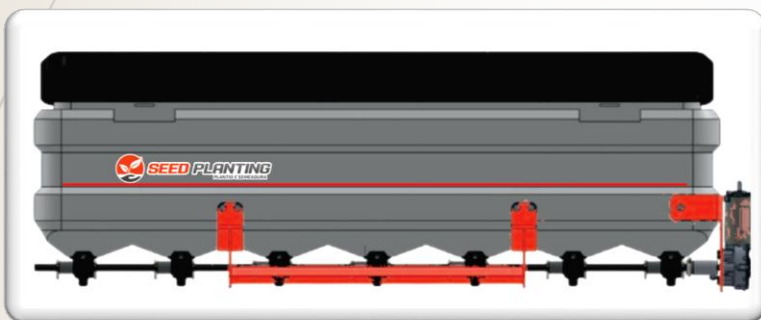

CAIXA DE SEMENTES MIUDAS

SEED PLANTING
PLANTIO E SEMEADURA

CAIXA DE SEMENTES MIUDAS GRAVIDADE mecânica plantadeiras

➤ line Box 90 L mecânica

Acionamento mecânico

Reservatório em polietileno.

Reservatório com capacidade 90 lts.

➤ line Box 90 L elétrica

Reservatório em polietileno.
Reservatório com capacidade 90 lts.
Motor com acionamento Elétrico.

Acessórios:

7 Dosadores
10 mts de manga de condução 3/4
7 abraçadeiras”
7 presilha de plástico
6 suporte universar com parafusos.

Montagem:

A montagem e adaptação extra com peças que não acompanham o seed box são de responsabilidade do cliente.

CAIXAS DE SEMENTES MIUDAS A VÁCUO

➤ Seed Box 170 9 saídas

Reservatório em polietileno.
Condução pneumática.
Turbina com acionamento hidráulico.
Acumulador e direcionador de ar.
Reservatório com capacidade até 170 lts.
Painel digital com regulagem de velocidade.
Dosador com acionamento Elétrico.

CAIXAS DE SEMENTES MIUDAS A VÁCUO

➤ Seed Box 270 16 saídas

Reservatório em polietileno.
Condução pneumática.
Turbina com acionamento hidráulico.
Acumulador e direcionador de ar.
Reservatório com capacidade até 270 lts.
Painel digital com regulagem de velocidade.
Dosador com acionamento Elétrico.