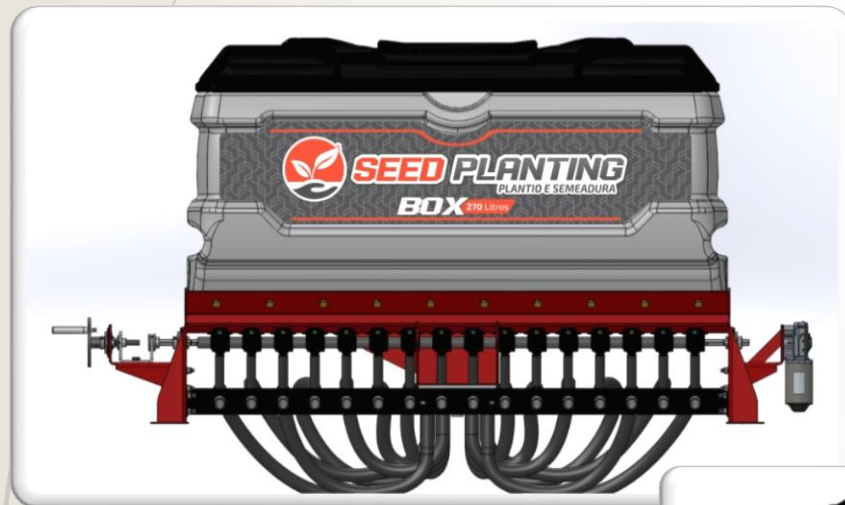

➤ line Box 90 L elétrica

Reservatório em polietileno.
Reservatório com capacidade 90 lts.
Motor com acionamento Elétrico.

Acessórios:

7 Dosadores
10 mts de manga de condução 3/4
7 abraçadeiras”
7 presilha de plástico
6 suporte universar com parafusos.

Montagem:

A montagem e adaptação extra com peças que não acompanham o seed box são de responsabilidade do cliente.

CAIXAS DE SEMENTES MIUDAS A VÁCUO

➤ Seed Box 170 9 saídas

Reservatório em polietileno.
Condução pneumática.
Turbina com acionamento hidráulico.
Acumulador e direcionador de ar.
Reservatório com capacidade até 170 lts.
Painel digital com regulagem de velocidade.
Dosador com acionamento Elétrico.

Acessórios:

50 mts de manga de condução 1”
18 abraçadeiras 1”
9 defletor
9 suportes para defletor tubo 100x100 ou 150x150
informar a medida

Montagem:

A montagem e adaptação com peças que não acompanham
O seed box são de responsabilidade do cliente.

CAIXAS DE SEMENTES MIUDAS A VÁCUO

➤ Seed Box 270 16 saídas

Reservatório em polietileno.
Condução pneumática.
Turbina com acionamento hidráulico.
Acumulador e direcionador de ar.
Reservatório com capacidade até 270 lts.
Painel digital com regulagem de velocidade.
Dosador com acionamento Elétrico.