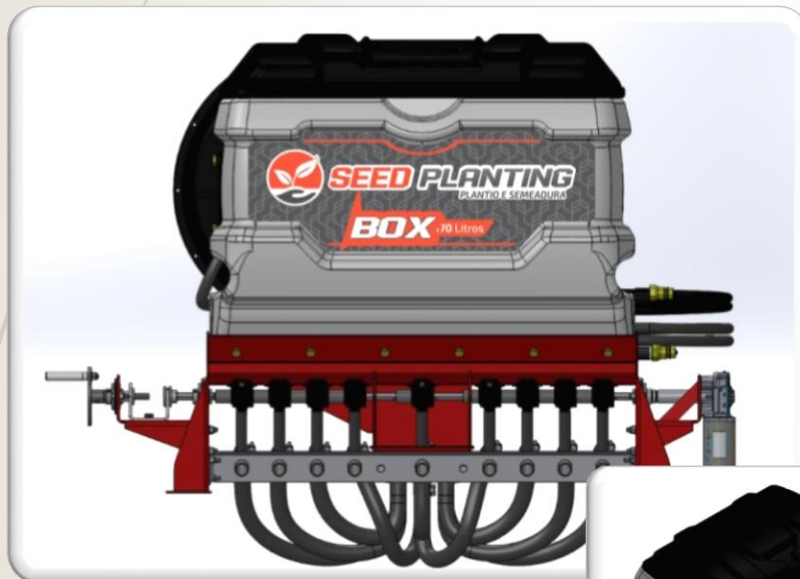

CAIXA DE SEMENTES MIUDAS

SEED PLANTING
PLANTIO E SEMEADURA

CAIXA DE SEMENTES MIUDAS GRAVIDADE mecânica plantadeiras

➤ line Box 90 L mecânica

Acionamento mecânico

Reservatório em polietileno.

Reservatório com capacidade 90 lts.

➤ line Box 90 L elétrica

Reservatório em polietileno.
Reservatório com capacidade 90 lts.
Motor com acionamento Elétrico.

Acessórios:

7 Dosadores
10 mts de manga de condução 3/4
7 abraçadeiras”
7 presilha de plástico
6 suporte universar com parafusos.

Montagem:

A montagem e adaptação extra com peças que não acompanham o seed box são de responsabilidade do cliente.

CAIXAS DE SEMENTES MIUDAS A VÁCUO

➤ Seed Box 170 9 saídas

Reservatório em polietileno.
Condução pneumática.
Turbina com acionamento hidráulico.
Acumulador e direcionador de ar.
Reservatório com capacidade até 170 lts.
Painel digital com regulagem de velocidade.
Dosador com acionamento Elétrico.

CAIXAS DE SEMENTES MIUDAS A VÁCUO

➤ Seed Box 270 16 saídas

Reservatório em polietileno.
Condução pneumática.
Turbina com acionamento hidráulico.
Acumulador e direcionador de ar.
Reservatório com capacidade até 270 lts.
Painel digital com regulagem de velocidade.
Dosador com acionamento Elétrico.