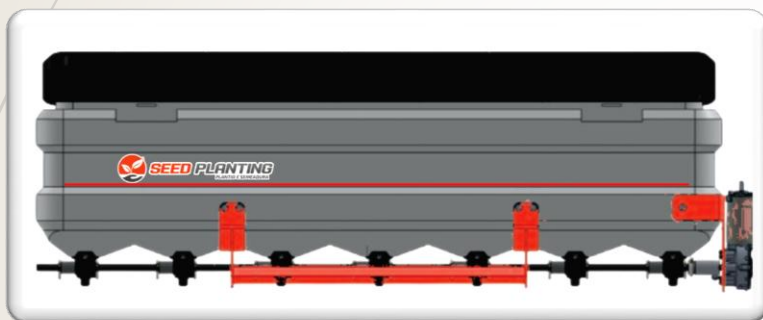

CAIXA DE SEMENTES MIUDAS

SEED PLANTING
PLANTIO E SEMEADURA

CAIXA DE SEMENTES MIUDAS GRAVIDADE mecânica plantadeiras

➤ line Box 90 L mecânica

Acionamento mecânico

Reservatório em polietileno.

Reservatório com capacidade 90 lts.

➤ line Box 90 L elétrica

Reservatório em polietileno.
Reservatório com capacidade 90 lts.
Motor com acionamento Elétrico.

Acessórios:

7 Dosadores
10 mts de manga de condução 3/4
7 abraçadeiras”
7 presilha de plástico
6 suporte universar com parafusos.

Montagem:

A montagem e adaptação extra com peças que não acompanham o seed box são de responsabilidade do cliente.

CAIXAS DE SEMENTES MIUDAS A VÁCUO

➤ Seed Box 170 9 saídas

Reservatório em polietileno.
Condução pneumática.
Turbina com acionamento hidráulico.
Acumulador e direcionador de ar.
Reservatório com capacidade até 170 lts.
Painel digital com regulagem de velocidade.
Dosador com acionamento Elétrico.

CAIXAS DE SEMENTES MIUDAS A VÁCUO

➤ Seed Box 270 16 saídas

Reservatório em polietileno.
Condução pneumática.
Turbina com acionamento hidráulico.
Acumulador e direcionador de ar.
Reservatório com capacidade até 270 lts.
Painel digital com regulagem de velocidade.
Dosador com acionamento Elétrico.